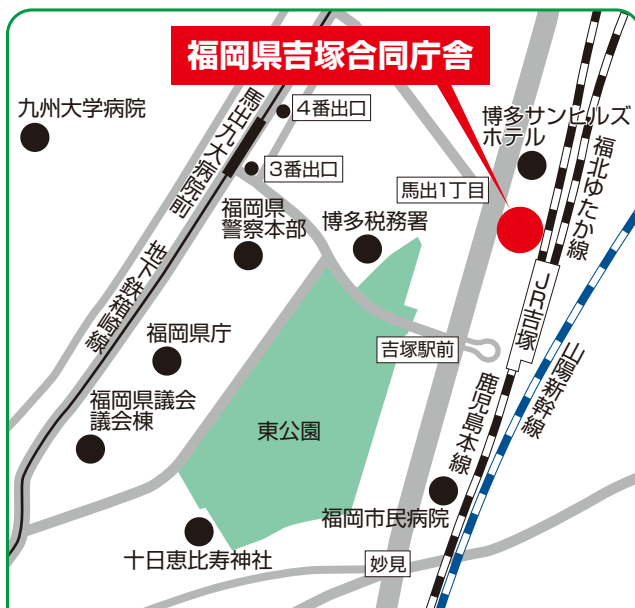

10月7日(土)

第1部 12:00~13:50 (受付時間11:30~)

第2部 14:00~15:50 (受付時間13:00~)

※先着順のため、時間は変更になる可能性があります。

福岡県吉塚合同庁舎 6階会議室

福岡県福岡市博多区吉塚本町13番50号

出展予定ブース

福岡県・福岡県農業大学校・むなかた地域農業活性化機構・
JA福岡市・JA糸島・JA筑前あさくら・JAにじ・JAふくおか八女・
JAみなみ筑後・(株)NJアグリサポート・農業法人など

主な作物 いちご、トマト、ナス、アスパラガスなど
(地域によって異なります)

※ご来場の際には、公共交通機関または有料駐車場を
ご利用いただきますようお願いいたします。

アクセス JR吉塚駅より徒歩3分
地下鉄馬出九大病院前駅より徒歩7分
西鉄バス吉塚駅前から徒歩3分

【主催】福岡県、JA福岡中央会、(一社)福岡県農業会議、(公財)福岡県農業振興推進機構

【お問い合わせ先】

JA福岡中央会

TEL 092-762-4715 FAX 092-751-1170